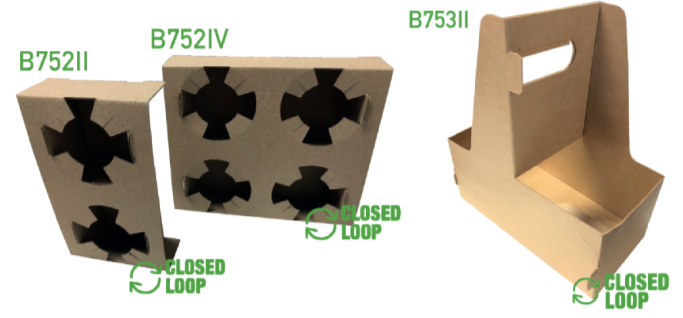

Catering Tray 餐盤

B610S

B610S	
長 L	255
闊 W	153
高 H	80

B610M

B610M	
長 L	225
闊 W	225
高 H	60

B610L

B610L	
長 L	359
闊 W	252
高 H	80

Catering Tray Lid 餐盤蓋

B610IS

B610IS	
長 L	260
闊 W	156
高 H	30

B610IM

B610IM	
長 L	228
闊 W	228
高 H	30

B610IL

B610IL	
長 L	364
闊 W	255
高 H	30

Cutlery 餐具

SW01
長 L 160
闊 W 35

FW01
長 L 160
闊 W 30

KW01
長 L 165
闊 W 25

TSW01
長 L 165
闊 W 25

STW01
長 L 178
闊 W 6

CS01
長 112
闊 35

Beverage 飲品

Plastic-free Cup 無膠單層紙杯

B710-8
頂 T ϕ 80
底 B ϕ 50
高 H 90
容量VoL 8oz

B710-12
頂 T ϕ 90
底 B ϕ 55
高 H 110
容量VoL 12oz

Cup Carrier 杯托盤

B752II
長 L 222
闊 W 190
高 H 45

B752IV
長 L 190
闊 W 115
高 H 45

B753II
長 L 180
闊 W 90
高 H 200

Sugarcane 甘蔗漿

Sugarcane Snack Box 蔗飯盒

U641
長 L 170/230
闊 W 90/155
高 H 80